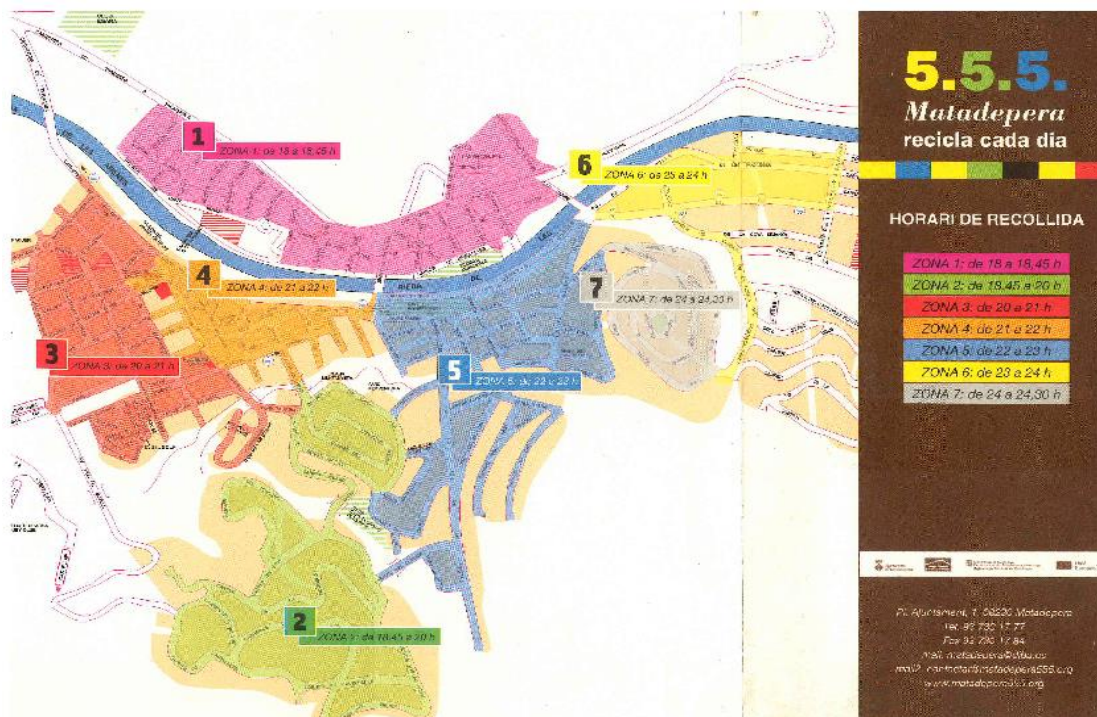

RECOLLIDA DE RESTES DE PODA: Es recorda als usuaris que només es recullen **dues bosses** de restes de poda per domicili i dia. Les bosses no poden pesar més de 15- 20 kg. per bossa i no pot haver-hi restes de terres, ni poden portar troncs de més de 8 centímetres de diàmetre.

RECOLLIDA EN DIES FESTIUS-NORMA GENERAL

- Quan hi ha un dia festiu, l'endemà es recull dobles fracció (la del dia festiu i la del dia posterior a la festa).
- Quan hi coincideixen dos dies festius junts, sempre es farà la recollida de la doble fracció el segon dia festiu (S'ha de tenir en compte que sempre serà festiu de no recollida el 25 de desembre i l'1 de gener).
- Per Setmana Santa no hi ha recollida el Divendres Sant. La fracció del divendres es recull dissabte junt amb la fracció que toca. Dilluns de Pasqua hi ha recollida.
- La recollida de la tarda-nit s'avança dues hores els dies: 24 de desembre, 31 de desembre i 5 de gener.

HORARIS DE RECOLLIDA

Les escombraries es recullen tots els dies de dilluns a dissabte durant tot l'any i l'horari de recollida és de les 07:00 a les 13:00 hores i de les 18:00 a les 01:00 hores depenent del sector del municipi.

Plànols dels horaris i freqüència dels serveis de recollida de residus als diferents sectors del municipi

Zona 1 : Verge de Montserrat, Sant Llorenç i Can Candi: Recollida de 18,00 hores a 18,45 hores.

Zona 2 : La Muntanyeta i Can Solà del Racó : Recollida de 18,45 hores a 20,00 hores.

Zona 3 : Nucli antic, Can Vinyers, Can Duran i Mas Sot : Recollida de 20,00 hores a 21,00 hores.

Zona 4 : Casc : Recollida de 21,00 hores a 22,00 hores.

Zona 5 : La Plana i Sant Llorenç dels Pins: Recollida de 22,00 a 23,00 hores.

Zona 6 : Drac Parc : Recollida de 23,00 a 24,00 hores.

Zona 7 : Can Prat : Recollida de 24,00 a 24,30 hores.