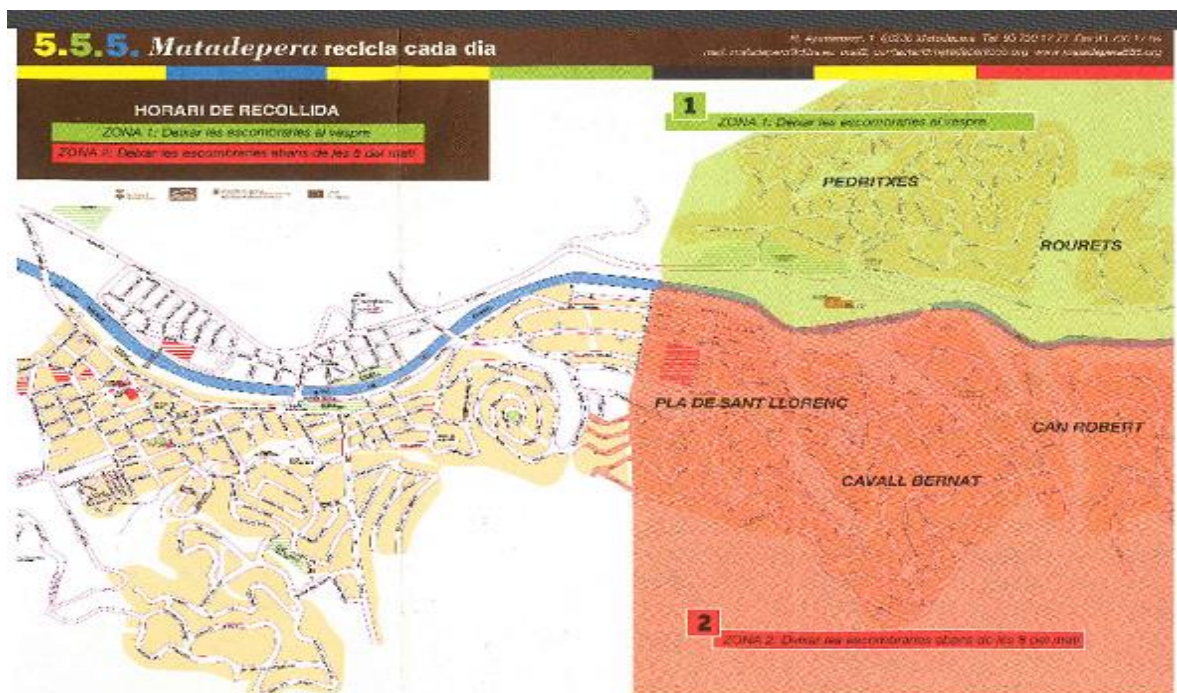

Plànols dels horaris i freqüència dels serveis de recollida de residus als diferents sectors del municipi

Zona 1 : Verge de Montserrat, Sant Llorenç i Can Candi: Recollida de 18,00 hores a 18,45 hores.

Zona 2 : La Muntanyeta i Can Solà del Racó : Recollida de 18,45 hores a 20,00 hores.

Zona 3 : Nucli antic, Can Vinyers, Can Duran i Mas Sot : Recollida de 20,00 hores a 21,00 hores.

Zona 4 : Casc : Recollida de 21,00 hores a 22,00 hores.

Zona 5 : La Plana i Sant Llorenç dels Pins: Recollida de 22,00 a 23,00 hores.

Zona 6 : Drac Parc : Recollida de 23,00 a 24,00 hores.

Zona 7 : Can Prat : Recollida de 24,00 a 24,30 hores.

Zona 1 : Les Pedritxes i Els Rourets: Deixar les escombraries al vespre.